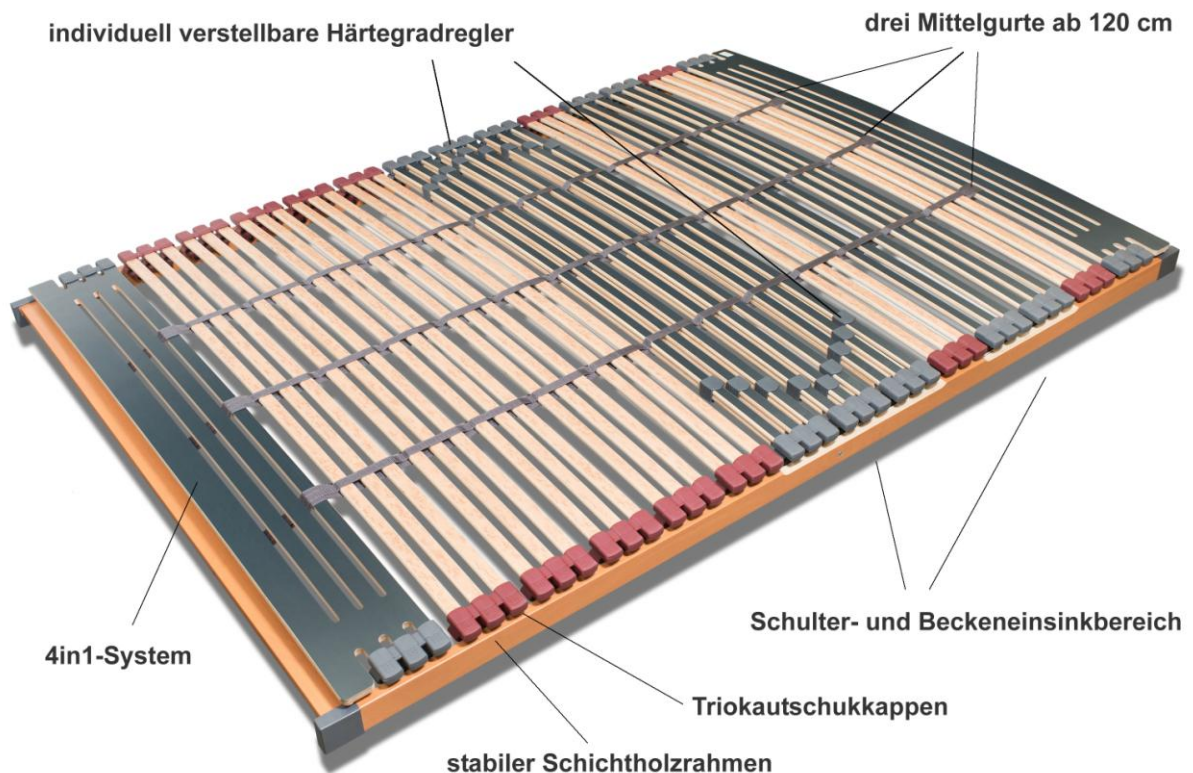

## Lattenrost Rhodos NV (nicht verstellbar)

### Lattenrost Rhodos NV

Der Klassiker

Der klassische 7 Zonen Lattenrost Rhodos ist nicht verstellbar und eine optimale Schlafunterlage für jede Matratze. Er besticht durch Ergonomie, Funktion und Preis.

Die 44 Federholzleisten mit geringem Leistenabstand sind holmüberdeckend. Das heißt: Es entsteht keine Lücke im Ehebett. Die hochwertigen Kautschukappen, dienen als Endpunktlager für die Federholzleisten mit flexibler Dämpfung. Die Mehrfachverleimung der Federholzleisten sorgt für Stabilität und bruchssichere Elastizität. Das 4in1-System sorgt für die stabile Lagerung im Kopf- und Fußbereich. Die Stabilität des Lattenrostes wird durch robuste Längsholme aus Schichtholz und Querholmen aus 100% Buche massiv, gesichert. Die abwaschbare schöne Kirsch-Ummantelung ist leicht zu pflegen. Der körpergerechte Liegekomfort wird durch die Beckenkomfortzone, mit Ihren 2x9 Härtegradeinstellungen, sowie weiteren Liegezonen wie dem Schultereinsinkbereich oder dem Beckeneinsinkbereich, gewährleistet. Somit können Sie den Lattenrost auf Ihr individuelles Gewicht und das Einsinkverhalten der Matratze anpassen. Der Mittelgurt garantiert eine optimale Gewichtsverteilung, ab 120 cm Breite werden drei Mittelgurte ausgeliefert. Der 7-Zonen Lattenrahmen, bei Köln gefertigt, ist 7,5 cm hoch und bis 180 kg belastbar.

Hersteller: [FMP Matratzenmanufaktur](#), Rösrath

Die Lattenroste sind jeweils 1 cm in der Breite kürzer, sowie 4 cm kürzer in der Länge.